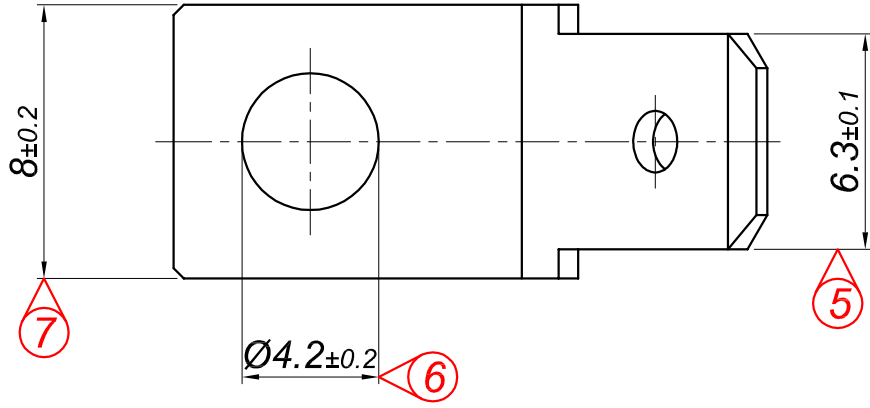

PARÇA KODU PART CODE	PARÇA ADI PART NAME	MALZEME MATERIAL	KAPLAMA COATING
TÖZ 2042 DP	6.3 "T" ERKEK Ø4.2 KARE 45° =DP=	(CuZn30) Pirinç / Brass	—
TÖZ 2042 DPK	6.3 "T" ERKEK Ø4.2 KARE 45° =DPK=	(CuZn30) Pirinç + Kalay / Brass + Sn	Kalay / Sn (3-5µ)

Resim üzerinden ölçü almayınız
do not measure on drawing

Tarih / Date	26.11.2014	İmza /Signature	Ölçek /Scale			
Çizen / Desing	M.Yağcı		5 / 1	No	Değişiklik / Revision	Tarih/Date
Onay / Approval	S.Gölcük					

Parça Adı:
Part Name 6.3 "T" ERKEK Ø4.2 KARE 45°

Parça Kodu:
Part Code TÖZ 2042