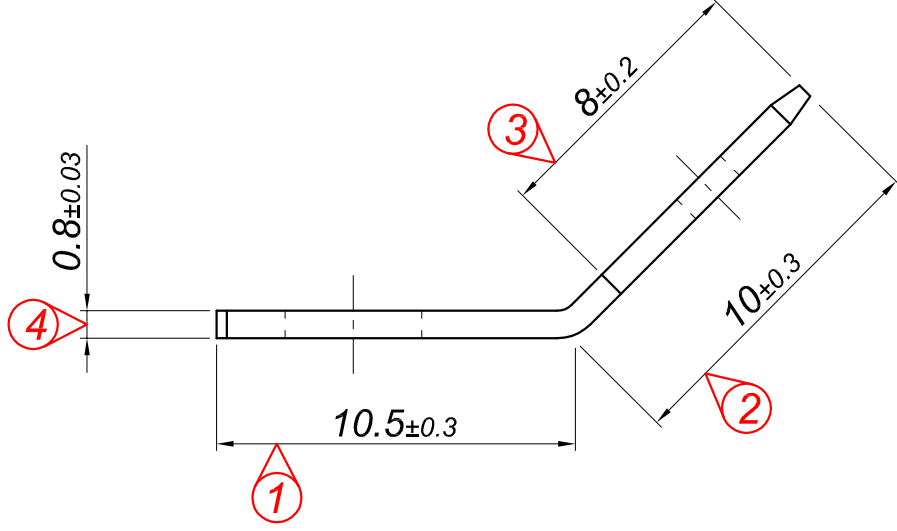

PARÇA KODU PART CODE	PARÇA ADI PART NAME	MALZEME MATERIAL	KAPLAMA COATING
TÖZ 2042 DP	6.3 "T" ERKEK Ø4.2 KARE 45° =DP=	(CuZn30) Pirinç / Brass	—
TÖZ 2042 DPK	6.3 "T" ERKEK Ø4.2 KARE 45° =DPK=	(CuZn30) Pirinç + Kalay / Brass + Sn	Kalay / Sn (3-5µ)

Resim üzerinden ölçü almayınız
do not measure on drawing

Tarih / Date	26.11.2014	İmza /Signature	Ölçek /Scale			
Çizen / Desing	M.Yağcı		5 / 1	No	Değişiklik / Revision	Tarih/Date
Onay / Approval	S.Gölcük					

Parça Adı:
Part Name 6.3 "T" ERKEK Ø4.2 KARE 45°

Parça Kodu:
Part Code TÖZ 2042